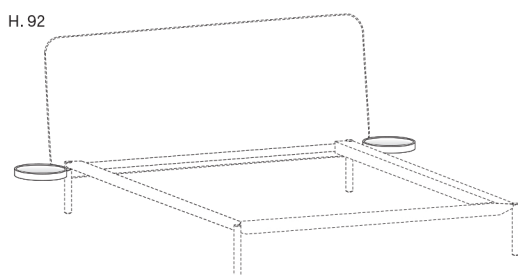

Letto RAIN / RAIN bed

NOVAMOBILI

design by Zanellato/Bortotto

misure L x H x P cm /
dimensions W x H x D cm

198 x 100 x 226 kg. 59

Con coprigiroletto imbottito
With padded frame cover

misure L x H x P cm /
dimensions W x H x D cm

198 x 100 x 226 kg. 60,2

Vassoio per letto RAIN
Tray for RAIN bed

misure Ø x Sp cm /
dimensions Ø x Th cm

40 x 2,2 kg. 2,2