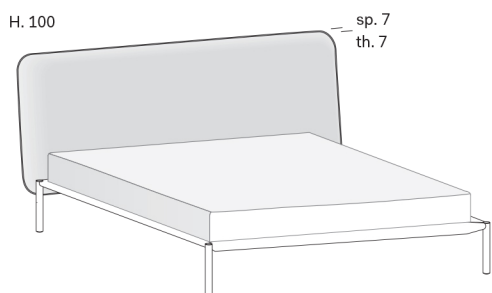

Letto RAIN / RAIN bed

NOVAMOBILI

design by Zanellato/Bortotto

misure L x H x P cm /
dimensions W x H x D cm

198 x 100 x 226 kg. 59

Con coprigiroletto imbottito
With padded frame cover

misure L x H x P cm /
dimensions W x H x D cm

198 x 100 x 226 kg. 60,2

Vassoio per letto RAIN
Tray for RAIN bed

misure Ø x Sp cm /
dimensions Ø x Th cm

40 x 2,2 kg. 2,2