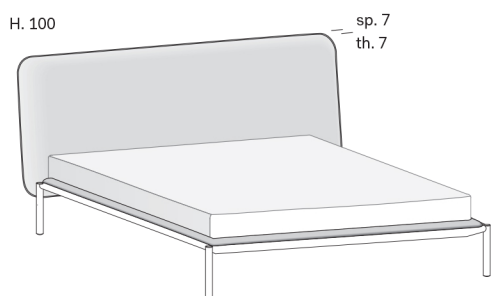

Letto RAIN / RAIN bed

NOVAMOBILI

design by Zanellato/Bortotto

misure L x H x P cm /
dimensions W x H x D cm

198 x 100 x 226 kg. 59

Con coprigiroletto imbottito
With padded frame cover

misure L x H x P cm /
dimensions W x H x D cm

198 x 100 x 226 kg. 60,2

Vassoio per letto RAIN
Tray for RAIN bed

misure Ø x Sp cm /
dimensions Ø x Th cm

40 x 2,2 kg. 2,2