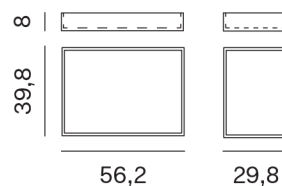

TAVOLINO SEVEN / SEVEN COFFEE TABLE

TAVOLINO SEVEN QUADRATO SQUARE SEVEN COFFEE TABLE

Larghezza Width	Profondità Depth	Altezza Height	Peso Weight
90 cm	90 cm	23 cm	33,1 kg

VASSOI PER TAVOLINO SEVEN QUADRATO TRAYS FOR SQUARE SEVEN COFFEE TABLE

Larghezza Width	Profondità Depth	Altezza Height	Peso Weight
29,8 cm	39,8 cm	8 cm	2 kg
56,2 cm			3,14 kg

TAVOLINO SEVEN RETTANGOLARE RECTANGULAR SEVEN COFFEE TABLE

Larghezza Width	Profondità Depth	Altezza Height	Peso Weight
90 cm	50 cm	23 cm	16,7 kg