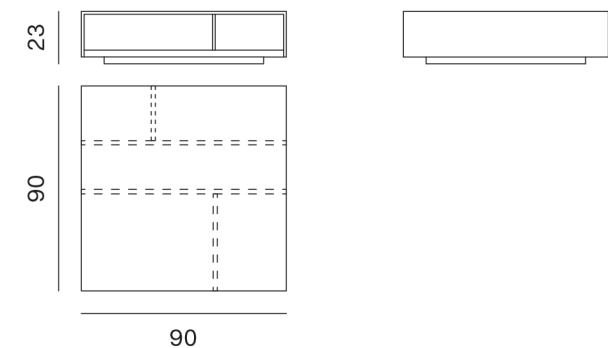

TAVOLINO SEVEN / SEVEN COFFEE TABLE

TAVOLINO SEVEN QUADRATO SQUARE SEVEN COFFEE TABLE

Larghezza Width	Profondità Depth	Altezza Height	Peso Weight
90 cm	90 cm	23 cm	33,1 kg

VASSOI PER TAVOLINO SEVEN QUADRATO TRAYS FOR SQUARE SEVEN COFFEE TABLE

Larghezza Width	Profondità Depth	Altezza Height	Peso Weight
29,8 cm	39,8 cm	8 cm	2 kg
56,2 cm			3,14 kg

TAVOLINO SEVEN RETTANGOLARE RECTANGULAR SEVEN COFFEE TABLE

Larghezza Width	Profondità Depth	Altezza Height	Peso Weight
90 cm	50 cm	23 cm	16,7 kg