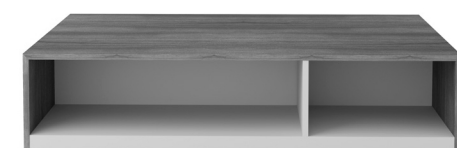

TAVOLINO SEVEN / SEVEN COFFEE TABLE

TAVOLINO SEVEN QUADRATO SQUARE SEVEN COFFEE TABLE

Larghezza Width	Profondità Depth	Altezza Height	Peso Weight
90 cm	90 cm	23 cm	33,1 kg

VASSOI PER TAVOLINO SEVEN QUADRATO TRAYS FOR SQUARE SEVEN COFFEE TABLE

Larghezza Width	Profondità Depth	Altezza Height	Peso Weight
29,8 cm	39,8 cm	8 cm	2 kg
56,2 cm			3,14 kg

TAVOLINO SEVEN RETTANGOLARE RECTANGULAR SEVEN COFFEE TABLE

Larghezza Width	Profondità Depth	Altezza Height	Peso Weight
90 cm	50 cm	23 cm	16,7 kg