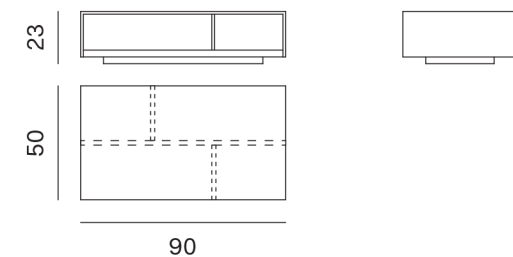

TAVOLINO SEVEN / SEVEN COFFEE TABLE

TAVOLINO SEVEN QUADRATO SQUARE SEVEN COFFEE TABLE

Larghezza Width	Profondità Depth	Altezza Height	Peso Weight
90 cm	90 cm	23 cm	33,1 kg

VASSOI PER TAVOLINO SEVEN QUADRATO TRAYS FOR SQUARE SEVEN COFFEE TABLE

Larghezza Width	Profondità Depth	Altezza Height	Peso Weight
29,8 cm	39,8 cm	8 cm	2 kg
56,2 cm			3,14 kg

TAVOLINO SEVEN RETTANGOLARE RECTANGULAR SEVEN COFFEE TABLE

Larghezza Width	Profondità Depth	Altezza Height	Peso Weight
90 cm	50 cm	23 cm	16,7 kg