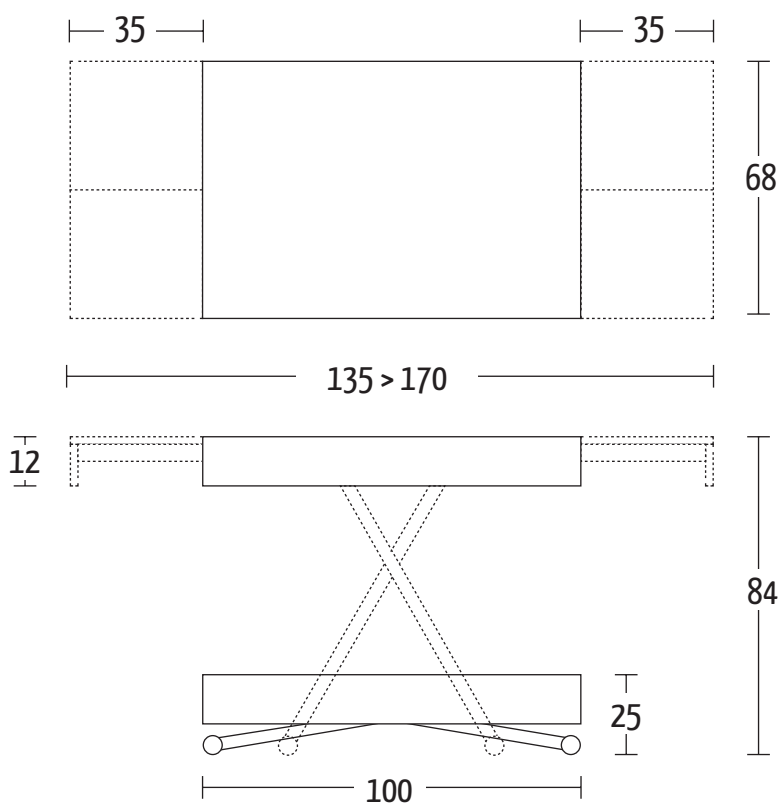

Misure (cm)

Finiture | Finitions | Finishes

Rovere impiallacciato | Placage chêne | Oak Veneer

W02 Rovere grigio W06 Rovere juta
 W03 Rovere tabacco W07 Rovere fumé
 W04 Rovere nodato W10 Noce Canaletto

Legno massiccio | Boiss massif | Solid wood