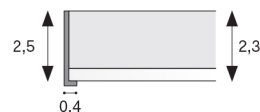

Armadio con ante CRYSTAL / Wardrobe with CRYSTAL doors

NOVAMOBILI

CARATTERISTICHE TECNICHE TECHNICAL FEATURES

DOTAZIONE INTERNA STANDARD
PER VANO
STANDARD INTERIOR FITTINGS
PER MODULE

- 1 ripiano interno mobile
- 2 tubi appendiabiti
- 1 internal shelf
- 2 hanging rails

ALTEZZE HEIGHTS

226 ☒ 242 ☒ 258 ☒

SEZIONE ANTA DOOR SECTION

LARGHEZZE PROFONDITÀ WIDTHS DEPTH

BATTENTE HINGED

PIEGHEVOLE FOLDING

Le informazioni contenute nelle presenti schede tecniche sono indicative. Eventuali differenze con il listino in vigore non costituiscono motivo di contestazione.
The information given in this technical sheet are indicative. Any discrepancies with the price list currently in force cannot be cause for complaint.