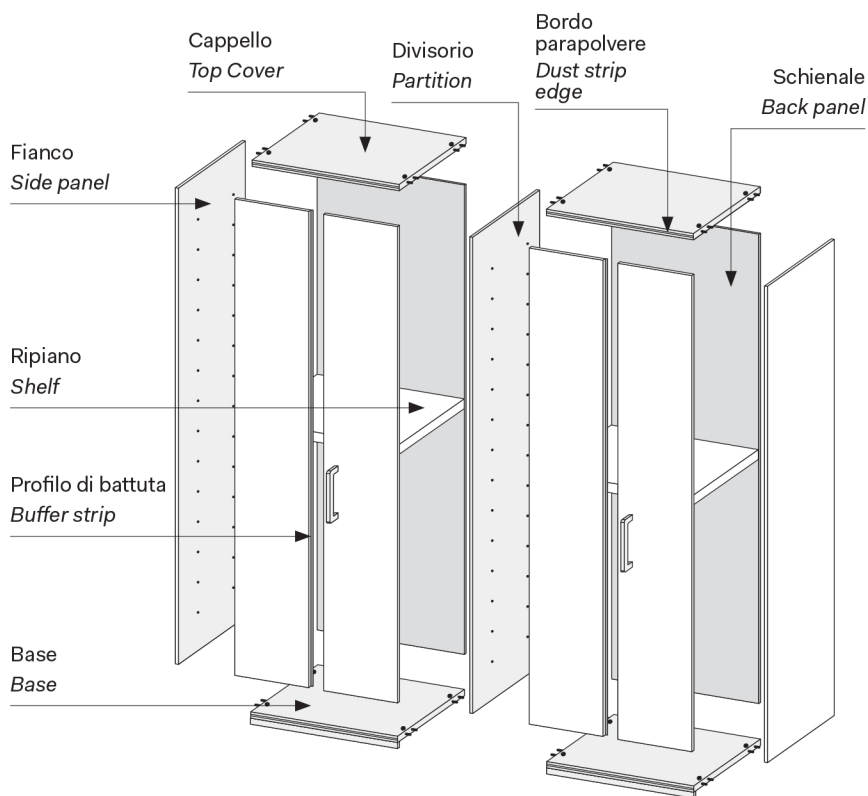

Armadio con ante CRYSTAL / Wardrobe with CRYSTAL doors

NOVAMOBILI

CARATTERISTICHE TECNICHE TECHNICAL FEATURES

DOTAZIONE INTERNA STANDARD
PER VANO
STANDARD INTERIOR FITTINGS
PER MODULE

- 1 ripiano interno mobile
- 2 tubi appendiabiti
- 1 internal shelf
- 2 hanging rails

ALTEZZE HEIGHTS

226 ☒ 242 ☒ 258 ☒

SEZIONE ANTA DOOR SECTION

LARGHEZZE PROFONDITÀ WIDTHS DEPTH

BATTENTE HINGED

PIEGHEVOLE FOLDING

Le informazioni contenute nelle presenti schede tecniche sono indicative. Eventuali differenze con il listino in vigore non costituiscono motivo di contestazione.
The information given in this technical sheet are indicative. Any discrepancies with the price list currently in force cannot be cause for complaint.