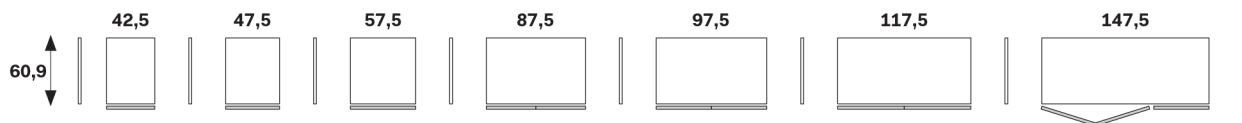

ALTEZZE HEIGHTS

226 ☒ 242 ☒ 258 ☒

SEZIONE ANTA DOOR SECTION

LARGHEZZE PROFONDITÀ WIDTHS DEPTH

BATTENTE HINGED

PIEGHEVOLE FOLDING

Le informazioni contenute nelle presenti schede tecniche sono indicative. Eventuali differenze con il listino in vigore non costituiscono motivo di contestazione.
The information given in this technical sheet are indicative. Any discrepancies with the price list currently in force cannot be cause for complaint.