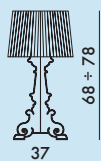

BOURGIE 2004

Design Ferruccio Laviani

9070
DIMMER
9071
ON/OFF

MATERIALE

Policarbonato trasparente o colorato in massa

TRASPARENTI

B4
Cristallo

LUCIDI