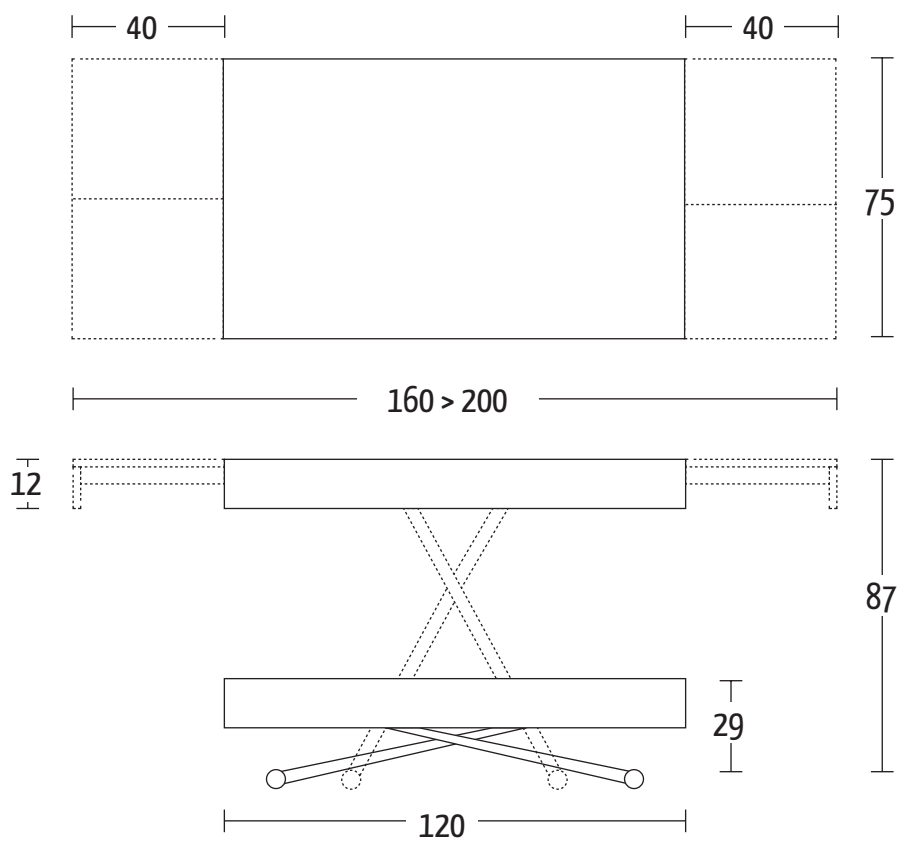

Misure (cm)

Finiture | Finitions | Finishes

Rovere impiallacciato | Placage chêne | Oak Veneer

W02 Rovere grigio W06 Rovere juta
 W03 Rovere tabacco W07 Rovere fumé
 W04 Rovere nodato W10 Noce Canaletto

Legno massiccio | Boiss massif | Solid wood