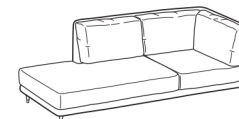

↔ 101cm ↘ 260cm ↓ 84cm
☐ 2,05 m³ △ 106kg ↻ 9,6mt+6,2mt

Divano 2 posti

2-er sofa

Cod. D2000