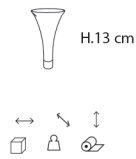

Laterale 2 posti grande con pouff

2-er maxi lateral element with pouff

Cod. (<--> L2U0MS - L2U0MD (<-->)

↔ 266cm ↘ 101cm ↓ 84cm
☐ 2,08 m³ ⚖ 114kg ↻ 7,3mt+5,6mt

Angolo quadro

Square corner

Cod. A1Q00

↔ 102cm ↘ 102cm ↓ 84cm
☐ 0,86 m³ ⚖ 63kg ↻ 4,5mt+3,4mt

Base angolare

Angular base

Cod. B1A00

↔ 101cm ↘ 101cm ↓ 44cm
☐ 0,61 m³ ⚖ 30kg ↻ 2,5mt+1,6mt

Piedino in legno color eucalipto (LE05) con puntale gold (ME10)

Wooden foot in eucalyptus finish (LE05) with gold (ME10) tip