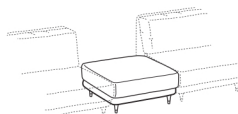

↔ 101cm ↘ 101cm ↓ 44cm
☐ 0,61 m³ △ 30kg ↻ 2,4mt+1,6mt

Laterale 2 posti

2-er lateral element

Cod. (<--> L2000S - L2000D (<-->)