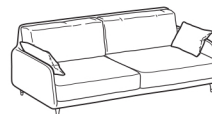

Divano 2 posti grande

2-er maxi sofa

Cod. D200G

↔ 201cm ↘ 101cm ↓ 84cm
 ☐ 1,59 m³ △ 102kg ↻ 6,3mt+6,6mt

Divano 3 posti

3-er sofa

Cod. D3000

↔ 223cm ↘ 101cm ↓ 84cm
 ☐ 1,82 m³ △ 115kg ↻ 7,1mt+6,6mt