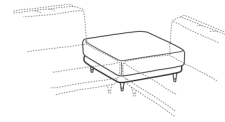

↔ 101cm ↘ 101cm ↓ 44cm
☐ 0,61 m³ ⚖ 30kg ↻ 2,5mt+1,6mt