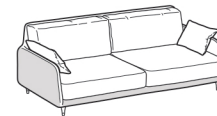

↔ 223cm ↘ 101cm ↓ 84cm
☐ 1,82 m³ ⚖ 115kg ↻ 7,1mt+3mt

Divano 3 posti maxi

3-er maxi sofa

Cod. D300M