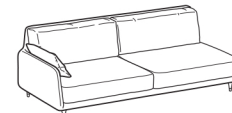

↔ 238cm ↘ 101cm ↓ 84cm
☐ 1,93 m³ △ 115kg ↻ 7,4mt+5,3mt

Chaise Longue

Chaise Longue

Cod. (<--> H2000S - H2000D (<-->)