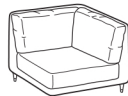

Laterale 2 posti grande con pouff

2-er maxi lateral element with pouff

Cod. (<--> L2U0MS - L2U0MD (<-->)

↔ 266cm ↘ 101cm ↓ 84cm
☐ 2,08 m³ ⚖ 114kg ↻ 7,3mt+5,6mt

Angolo quadro

Square corner

Cod. A1Q00

↔ 102cm ↘ 102cm ↓ 84cm
☐ 0,86 m³ ⚖ 63kg ↻ 4,5mt+3,4mt