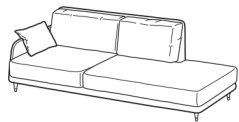

Pouff

Footstool

Cod. U1000

↔ 80cm ↘ 80cm ↓ 44cm
☐ 0,3 m³ ⚖ 20kg ↻ 2,5mt+1,4mt

Pouff 120x50 monoscocca

120x50 footstool

Cod. U100E

↔ 123cm ↘ 55cm ↓ 44cm
☐ 0,44 m³ ⚖ 22kg ↻ 1,9mt+1mt

Pouff 160x50 monoscocca

160x50 footstool

Cod. U100M

↔ 163cm ↘ 55cm ↓ 44cm
☐ 0,47 m³ ⚖ 28kg ↻ 3,2mt+1,4mt

Piano tavolino sopra pouff

Small table for footstool top

Cod. JTA01

↔ 50cm ↘ 38cm ↓ 6cm
☐ 0,02 m³ ⚖ 3kg ↻

Laterale 2 posti grande con pouff

2-er maxi lateral element with pouff

Cod. (<--> L2U0MS - L2U0MD (<-->)

↔ 266cm ↘ 101cm ↓ 84cm
☐ 2,08 m³ ⚖ 114kg ↻ 7,3mt+5,6mt

Angolo quadro

Square corner

Cod. A1Q00