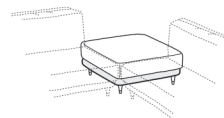

↔ 101cm ↘ 101cm ↓ 44cm
📦 0,61 m³ ⚖ 32kg 🔄 2,5mt+1,3mt

Parte della scocca rivestita in pelle Sidney
Frame partially upholstered in Leather Sidney

Pouff 160x50 monoscocca

160x50 footstool

Cod. U100M

↔ 163cm ↘ 55cm ↓ 44cm
📦 0,47 m³ ⚖ 29kg 🔄 3,2mt+1,4mt

Piano tavolino sopra pouff

Small table for footstool top

Cod. JTA01

↔ 50cm ↘ 38cm ↓ 6cm
📦 0,02 m³ ⚖ 3kg 🔄