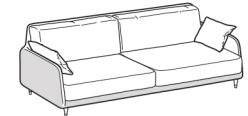

↔ 245cm ↘ 101cm ↓ 84cm
☐ 1,93 m³ ⚖ 126kg ↻ 7,3mt+3mt

Parte della scocca rivestita in pelle Sidney
Frame partially upholstered in Leather Sidney

Parte della scocca rivestita in pelle Sidney
Frame partially upholstered in Leather Sidney

Parte della scocca rivestita in pelle Sidney
Frame partially upholstered in Leather Sidney

Parte della scocca rivestita in pelle Sidney
Frame partially upholstered in Leather Sidney

Isola

Island

Cod. (<--> I1000S - I1000D (<-->)