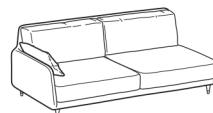

2-er maxi lateral element

Cod. (<--> L200GS - L200GD (<-->)

↔ 194cm ↘ 101cm ↓ 84cm
 ☐ 1,59 m³ △ 94kg ↻ 6,3mt+5,3mt

Laterale 3 posti

3-er lateral element

Cod. (<--> L3000S - L3000D (<-->)

↔ 216cm ↘ 101cm ↓ 84cm
 ☐ 1,7 m³ △ 104kg ↻ 7,1mt+5,3mt