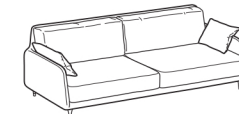

↔ 245cm ↘ 101cm ↓ 84cm
☐ 1,93 m³ △ 126kg ↻ 7,3mt+6,6mt

Isola

Island

Cod. (<--> I1000S - I1000D (<-->)