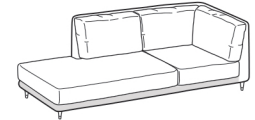

Laterale angolare

Lateral angular element

Cod. (<--> L3A00S - L3A00D (<-->)

↔ 101cm ↘ 244cm ↓ 84cm
 ☐ 1,93 m³ ⚖ 105kg ↻ 8,2mt+2,9mt

Laterale angolare maxi

Lateral angular element maxi

Cod. (<--> L3A0MS - L3A0MD (<-->)