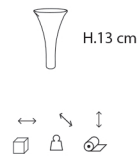

Eucalipto (LE05) -

Basamento Epoque opzionale:

Optional Epoque base: