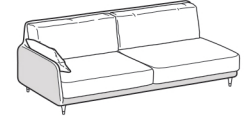

↔ 238cm ↘ 101cm ↓ 84cm
☐ 1,93 m³ ⚖ 120kg ↻ 7,3mt+2,8mt

Parte della scocca rivestita in pelle Sidney
Frame partially upholstered in Leather Sidney

Parte della scocca rivestita in pelle Sidney
Frame partially upholstered in Leather Sidney

Parte della scocca rivestita in pelle Sidney
Frame partially upholstered in Leather Sidney

Parte della scocca rivestita in pelle Sidney
Frame partially upholstered in Leather Sidney

Chaise Longue

Chaise Longue

Cod. (<--> H2000S - H2000D (<-->)