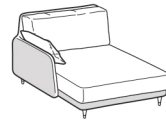

Chaise Longue

Chaise Longue

Cod. (<--> H2000S - H2000D (<-->)

↔ 114cm ↘ 180cm ↓ 84cm
 ☐ 1,51 m³ ⚖ 88kg ↻ 5,2mt+2,2mt

Chaise Longue maxi

Chaise Longue maxi

Cod. (<--> H200MS - H200MD (<-->)

↔ 125cm ↘ 165cm ↓ 84cm
 ☐ 2,02 m³ ⚖ 88kg ↻ 5mt+2,2mt