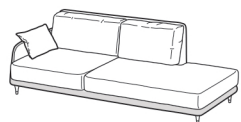

Elliot mix

Laterale 2 posti grande con pouff

2-er maxi lateral element with pouff

Cod. (<--> L2U0MS - L2U0MD (<-->)

↔ 266cm ↘ 101cm ↓ 84cm
📦 2,08 m³ ⚖ 119kg 🔄 8mt+2,9mt

Parte della scocca rivestita in pelle Sidney
Frame partially upholstered in Leather Sidney

Pouff

Footstool

Cod. U1000

↔ 80cm ↘ 80cm ↓ 44cm
📦 0,3 m³ ⚖ 21kg 🔄 2,5mt+1mt

Parte della scocca rivestita in pelle Sidney
Frame partially upholstered in Leather Sidney

Angolo quadro

Square corner

Cod. A1Q00