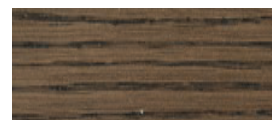

CONSOLLE P190/P300 - Q200/Q300 - R200/R300 - FINITURE PIANO E GAMBE IN LEGNO

P190/P300 - Q200/Q300 - R200/R300 CONSOLE TABLE - WOODEN TOP AND LEGS FINISHINGS

Rovere tinto bianco poro aperto
oak dyed white open-pore

Rovere tinto noce poro aperto
oak dyed walnut open-pore

Rovere tinto naturale poro aperto
oak dyed natural open-pore

Rovere tinto ciliegio poro aperto
oak dyed cherry wood open-pore

Rovere tinto wengè poro aperto
oak dyed wengé open-pore

Rovere tinto grigio poro aperto
oak dyed grey open-pore

Rovere tinto cenere poro aperto
oak dyed ash-grey open-pore

Rovere tinto tabacco poro aperto
oak dyed tobacco open-pore

Rovere tinto miele poro aperto
oak dyed honey open-pore

Rovere nodato miele
honey row oak

Rovere tinto coke poro aperto
oak dyed coke open-pore

Rovere poro aperto tinto colori Ral
Ral range oak open-pore

Laccato bianco opaco / lucido
matt and high gloss lacquered white