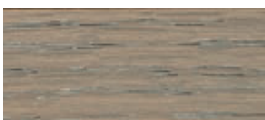

CONSOLLE P190/P300 - Q200/Q300 - R200/R300 - FINITURE PIANO E GAMBE IN LEGNO

P190/P300 - Q200/Q300 - R200/R300 CONSOLE TABLE - WOODEN TOP AND LEGS FINISHINGS

Rovere tinto bianco poro aperto
oak dyed white open-pore

Rovere tinto noce poro aperto
oak dyed walnut open-pore

Rovere tinto naturale poro aperto
oak dyed natural open-pore

Rovere tinto ciliegio poro aperto
oak dyed cherry wood open-pore

Rovere tinto wengè poro aperto
oak dyed wengé open-pore

Rovere tinto grigio poro aperto
oak dyed grey open-pore

Rovere tinto cenere poro aperto
oak dyed ash-grey open-pore

Rovere tinto tabacco poro aperto
oak dyed tobacco open-pore

Rovere tinto miele poro aperto
oak dyed honey open-pore

Rovere nodato miele
honey row oak

Rovere tinto coke poro aperto
oak dyed coke open-pore

Rovere poro aperto tinto colori Ral
Ral range oak open-pore

Laccato bianco opaco / lucido
matt and high gloss lacquered white