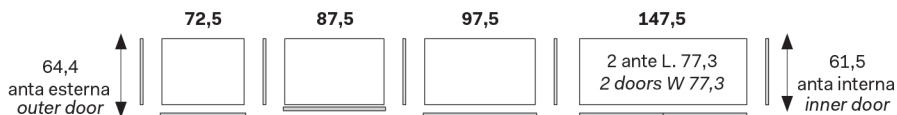

- 1 ripiano interno mobile
- 2 tubi appendiabiti
- 1 internal shelf
- 2 hanging rails

ALTEZZE HEIGHTS

SEZIONE ANTA DOOR SECTION

LARGHEZZE PROFONDITÀ WIDTHS DEPTH

SCORREVOLE SLIDING