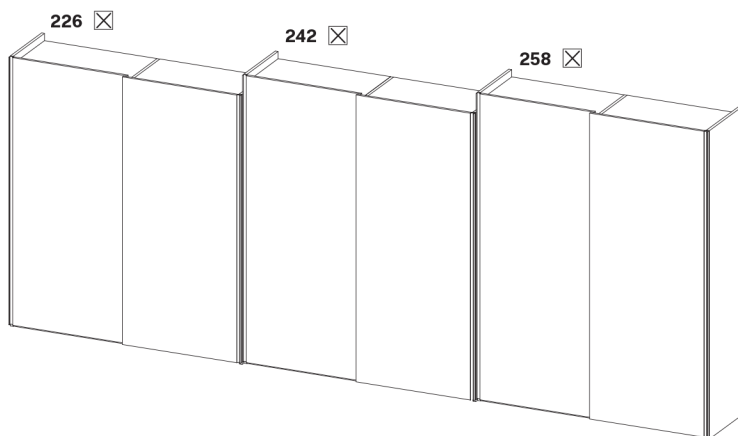

Armadio con ante scorrevoli GOLA / Wardrobe with GOLA sliding doors

NOVAMOBILI

CARATTERISTICHE TECNICHE TECHNICAL FEATURES

PARTICOLARE PIANTA PLAN DETAIL

DOTAZIONE INTERNA STANDARD PER VANO STANDARD INTERIOR FITTINGS PER MODULE

- 1 ripiano interno mobile
- 2 tubi appendiabiti
- 1 internal shelf
- 2 hanging rails

ALTEZZE HEIGHTS

SEZIONE ANTA DOOR SECTION

LARGHEZZE PROFONDITÀ WIDTHS DEPTH

SCORREVOLE SLIDING