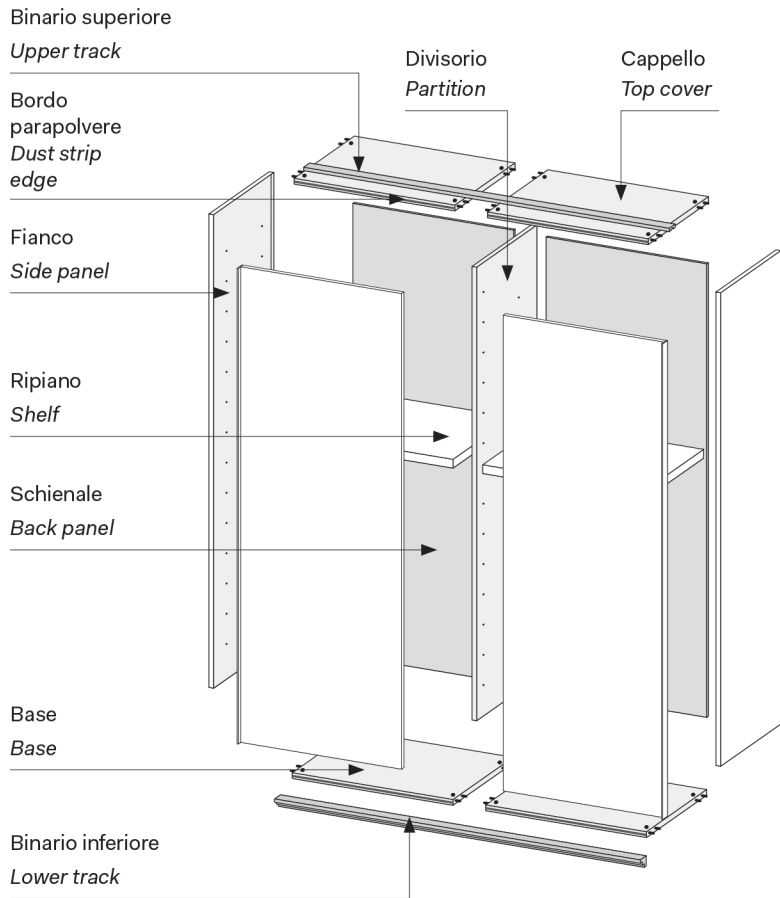

Armadio con ante scorrevoli GOLA / Wardrobe with GOLA sliding doors

NOVAMOBILI

CARATTERISTICHE TECNICHE TECHNICAL FEATURES

PARTICOLARE PIANTA PLAN DETAIL

DOTAZIONE INTERNA STANDARD PER VANO STANDARD INTERIOR FITTINGS PER MODULE

- 1 ripiano interno mobile
- 2 tubi appendiabiti
- 1 internal shelf
- 2 hanging rails

ALTEZZE HEIGHTS

SEZIONE ANTA DOOR SECTION

LARGHEZZE PROFONDITÀ WIDTHS DEPTH

SCORREVOLE SLIDING