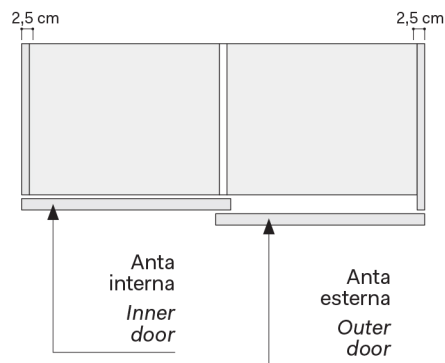

Armadio con ante scorrevoli GOLA / Wardrobe with GOLA sliding doors

NOVAMOBILI

CARATTERISTICHE TECNICHE TECHNICAL FEATURES

PARTICOLARE PIANTA PLAN DETAIL

DOTAZIONE INTERNA STANDARD PER VANO STANDARD INTERIOR FITTINGS PER MODULE

- 1 ripiano interno mobile
- 2 tubi appendiabiti
- 1 internal shelf
- 2 hanging rails

ALTEZZE HEIGHTS

SEZIONE ANTA DOOR SECTION

LARGHEZZE PROFONDITÀ WIDTHS DEPTH

SCORREVOLE SLIDING