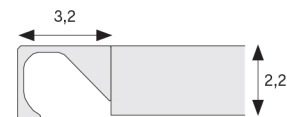

- 1 ripiano interno mobile
- 2 tubi appendiabiti
- 1 internal shelf
- 2 hanging rails

ALTEZZE HEIGHTS

SEZIONE ANTA DOOR SECTION

LARGHEZZE PROFONDITÀ WIDTHS DEPTH

SCORREVOLE SLIDING