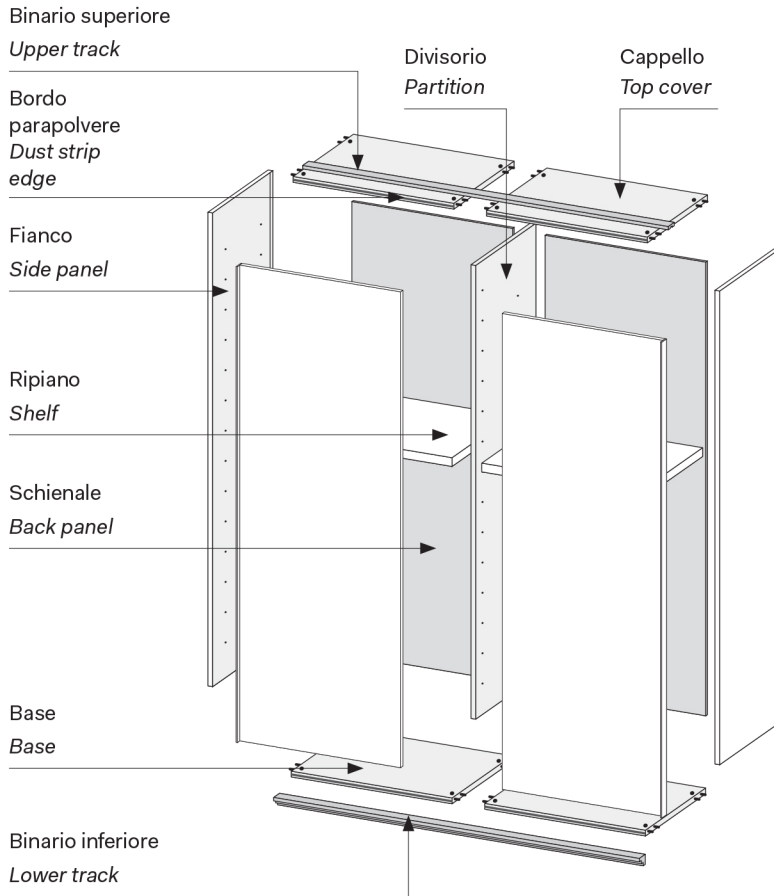

Armadio con ante scorrevoli PLISSÉ / Wardrobe with *PLISSÉ* sliding doors

NOVAMOBILI

CARATTERISTICHE TECNICHE TECHNICAL FEATURES

PARTICOLARE PIANTA PLAN DETAIL

DOTAZIONE INTERNA STANDARD PER VANO STANDARD INTERIOR FITTINGS PER MODULE

- 1 ripiano interno mobile
- 2 tubi appendiabiti
- 1 *internal shelf*
- 2 *hanging rails*

ALTEZZE HEIGHTS

SEZIONE ANTA DOOR SECTION

Dimensioni fasce PLISSÉ:

PLISSÉ strip sizes:

- Anta interna L. 77,3 con 2 fasce da 20 cm
- Ante interne L. 92,3/102,3 con 1 fascia da 20 cm e 1 fascia da 30 cm
- Ante esterne L. 77,3/92,3/102,3 con 1 fascia da 30 cm
- Inner door in 77,3 width has 2 x 20cm strips*
- Inner doors in 92,3/102,3 widths have 1 x 20cm strip and 1 x 30cm strip*
- Outer doors in 77,3/92,3/102,3 widths have 1 x 30cm strip*

LARGHEZZE PROFONDITÀ WIDTHS DEPTH

SCORREVOLE SLIDING