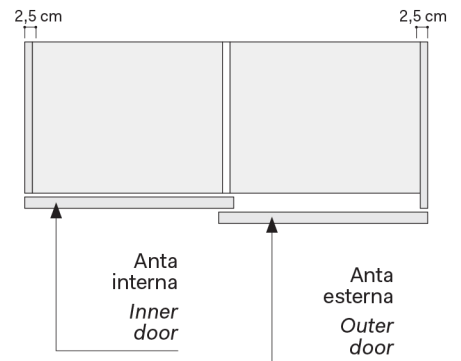

Armadio con ante scorrevoli PLISSÉ / Wardrobe with *PLISSÉ* sliding doors

NOVAMOBILI

CARATTERISTICHE TECNICHE TECHNICAL FEATURES

PARTICOLARE PIANTA PLAN DETAIL

DOTAZIONE INTERNA STANDARD PER VANO STANDARD INTERIOR FITTINGS PER MODULE

- 1 ripiano interno mobile
- 2 tubi appendiabiti
- 1 *internal shelf*
- 2 *hanging rails*

ALTEZZE HEIGHTS

SEZIONE ANTA DOOR SECTION

Dimensioni fasce PLISSÉ:

PLISSÉ strip sizes:

- Anta interna L. 77,3 con 2 fasce da 20 cm
- Ante interne L. 92,3/102,3 con 1 fascia da 20 cm e 1 fascia da 30 cm
- Ante esterne L. 77,3/92,3/102,3 con 1 fascia da 30 cm
- Inner door in 77,3 width has 2 x 20cm strips*
- Inner doors in 92,3/102,3 widths have 1 x 20cm strip and 1 x 30cm strip*
- Outer doors in 77,3/92,3/102,3 widths have 1 x 30cm strip*

LARGHEZZE PROFONDITÀ WIDTHS DEPTH

SCORREVOLE SLIDING