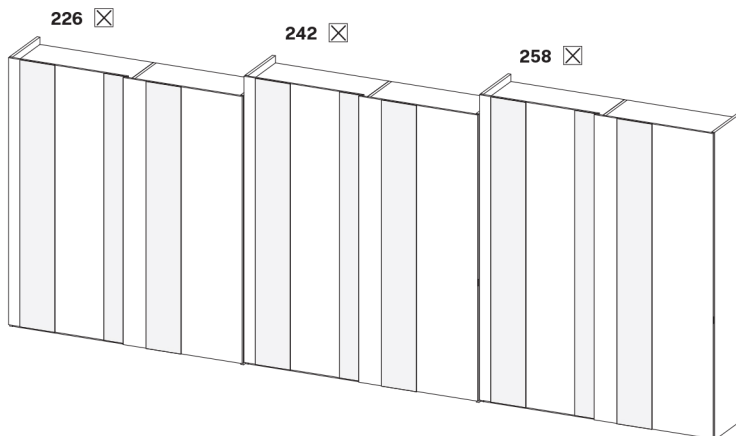

- 1 ripiano interno mobile
- 2 tubi appendiabiti
- 1 *internal shelf*
- 2 *hanging rails*

ALTEZZE HEIGHTS

SEZIONE ANTA DOOR SECTION

Dimensioni fasce PLISSÉ:

PLISSÉ strip sizes:

- Anta interna L. 77,3 con 2 fasce da 20 cm
- Ante interne L. 92,3/102,3 con 1 fascia da 20 cm e 1 fascia da 30 cm
- Ante esterne L. 77,3/92,3/102,3 con 1 fascia da 30 cm
- Inner door in 77,3 width has 2 x 20cm strips*
- Inner doors in 92,3/102,3 widths have 1 x 20cm strip and 1 x 30cm strip*
- Outer doors in 77,3/92,3/102,3 widths have 1 x 30cm strip*

LARGHEZZE PROFONDITÀ WIDTHS DEPTH

SCORREVOLE SLIDING