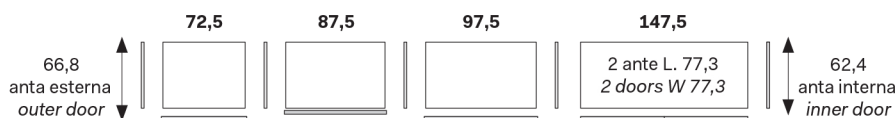

- 1 ripiano interno mobile
- 2 tubi appendiabiti
- 1 *internal shelf*
- 2 *hanging rails*

ALTEZZE HEIGHTS

SEZIONE ANTA DOOR SECTION

Dimensioni fasce PLISSÉ:

PLISSÉ strip sizes:

- Anta interna L. 77,3 con 2 fasce da 20 cm
- Ante interne L. 92,3/102,3 con 1 fascia da 20 cm e 1 fascia da 30 cm
- Ante esterne L. 77,3/92,3/102,3 con 1 fascia da 30 cm
- Inner door in 77,3 width has 2 x 20cm strips*
- Inner doors in 92,3/102,3 widths have 1 x 20cm strip and 1 x 30cm strip*
- Outer doors in 77,3/92,3/102,3 widths have 1 x 30cm strip*

LARGHEZZE PROFONDITÀ WIDTHS DEPTH

SCORREVOLE SLIDING