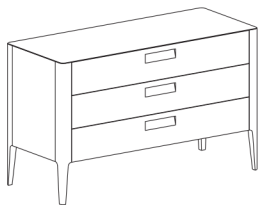

Comodino GIOTTO 2 cassetti /
GIOTTO 2-drawer bedside table

misure L x H x P cm /
dimensions W x H x D cm

53 x 54,1 x 46

kg. 27

Comò GIOTTO 3 cassetti /
GIOTTO 3-drawer chest

misure L x H x P cm /
dimensions W x H x D cm

130 x 79,2 x 53

kg. 75

Settimanale GIOTTO 6 cassetti /
GIOTTO 6-drawer tallboy

misure L x H x P cm /
dimensions W x H x D cm

53 x 128,8 x 46

kg. 65