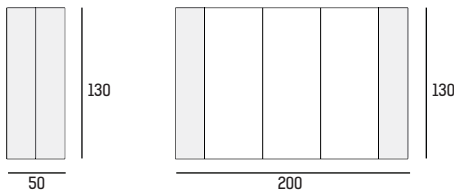

P300

Consolle allungabile
Extendable console table

P190 - P300 con piano in legno tinto / laccato
P190 - P300: wooden / lacquered top

P190

L130 x P50/200 x H76 cm

37 kg (m³ 0,20)

P300

L130 x P50/300 x H76 cm

83 kg (m³ 0,28)

Q200 - Q300 con piano in legno tinto / laccato
Q200 - Q300: wooden / lacquered top

Q200

L110 x P50/200 x H76 cm

35 kg (m³ 0,20)

Q300

L110 x P50/300 x H76 cm

77 kg (m³ 0,25)

P300

Consolle allungabile
Extendable console table

R200 - R300 con piano in legno tinto / laccato
R200 - R300: wooden / lacquered top

R200

L90 x P50/200 x H76 cm

30 kg (m³ 0,15)

R300

L90 x P50/300 x H76 cm