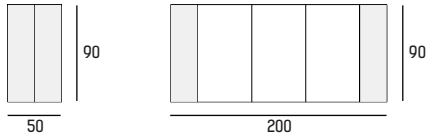

P300

Consolle allungabile
Extendable console table

P190 - P300 con piano in legno tinto / laccato
P190 - P300: wooden / lacquered top

P190

L130 x P50/200 x H76 cm

37 kg (m³ 0,20)

P300

L130 x P50/300 x H76 cm

83 kg (m³ 0,28)

Q200 - Q300 con piano in legno tinto / laccato
Q200 - Q300: wooden / lacquered top

Q200

L110 x P50/200 x H76 cm

35 kg (m³ 0,20)

Q300

L110 x P50/300 x H76 cm

77 kg (m³ 0,25)

P300

Consolle allungabile
Extendable console table

R200 - R300 con piano in legno tinto / laccato
R200 - R300: wooden / lacquered top

R200

L90 x P50/200 x H76 cm

30 kg (m³ 0,15)

R300

L90 x P50/300 x H76 cm