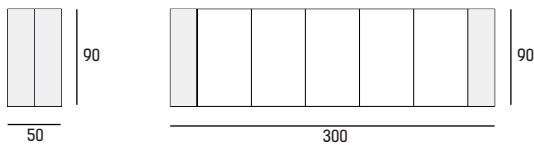

83 kg (m³ 0,28)

Q200 - Q300 con piano in legno tinto / laccato
Q200 - Q300: wooden / lacquered top

Q200

L110 x P50/200 x H76 cm

35 kg (m³ 0,20)

Q300

L110 x P50/300 x H76 cm

77 kg (m³ 0,25)

P300

Consolle allungabile
Extendable console table

R200 - R300 con piano in legno tinto / laccato
R200 - R300: wooden / lacquered top

R200

L90 x P50/200 x H76 cm

30 kg (m³ 0,15)

R300

L90 x P50/300 x H76 cm