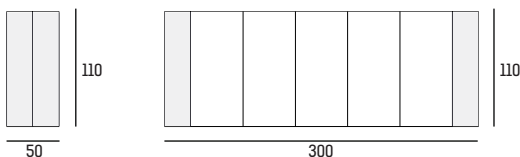

P300

Consolle allungabile
Extendable console table

P190 - P300 con piano in legno tinto / laccato
P190 - P300: wooden / lacquered top

P190

L130 x P50/200 x H76 cm

37 kg (m³ 0,20)

P300

L130 x P50/300 x H76 cm

83 kg (m³ 0,28)

Q200 - Q300 con piano in legno tinto / laccato
Q200 - Q300: wooden / lacquered top

Q200

L110 x P50/200 x H76 cm

35 kg (m³ 0,20)

Q300

L110 x P50/300 x H76 cm

77 kg (m³ 0,25)

P300

Consolle allungabile
Extendable console table

R200 - R300 con piano in legno tinto / laccato
R200 - R300: wooden / lacquered top

R200

L90 x P50/200 x H76 cm

30 kg (m³ 0,15)

R300

L90 x P50/300 x H76 cm