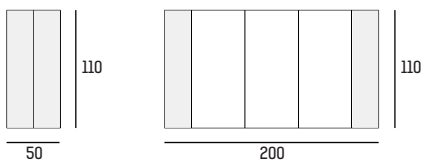

P300

Consolle allungabile
Extendable console table

P190 - P300 con piano in legno tinto / laccato
P190 - P300: wooden / lacquered top

P190

L130 x P50/200 x H76 cm

37 kg (m³ 0,20)

P300

L130 x P50/300 x H76 cm

83 kg (m³ 0,28)

Q200 - Q300 con piano in legno tinto / laccato
Q200 - Q300: wooden / lacquered top

Q200

L110 x P50/200 x H76 cm

35 kg (m³ 0,20)

Q300

L110 x P50/300 x H76 cm

77 kg (m³ 0,25)