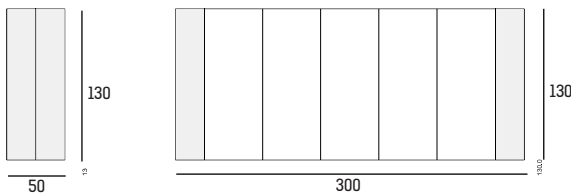

P300

Consolle allungabile
Extendable console table

P190 - P300 con piano in legno tinto / laccato
P190 - P300: wooden / lacquered top

P190

L130 x P50/200 x H76 cm

37 kg (m³ 0,20)

P300

L130 x P50/300 x H76 cm

83 kg (m³ 0,28)

Q200 - Q300 con piano in legno tinto / laccato
Q200 - Q300: wooden / lacquered top

Q200

L110 x P50/200 x H76 cm

35 kg (m³ 0,20)

Q300

L110 x P50/300 x H76 cm

77 kg (m³ 0,25)

P300

Consolle allungabile
Extendable console table

R200 - R300 con piano in legno tinto / laccato
R200 - R300: wooden / lacquered top

R200

L90 x P50/200 x H76 cm

30 kg (m³ 0,15)

R300

L90 x P50/300 x H76 cm

60 kg (m³ 0,20)