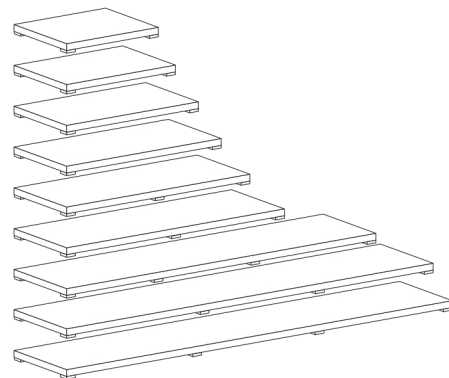

Sistema EASY / EASY system

MODULARITÀ, TOP E PANCHE

MODULE RANGE, TOPS AND BENCHES

Top EASY sp. 1,2 cm 1,2cm-thick EASY top

misure L x P cm /
dimensions W x D cm

46,1 x 44,5	kg. 1,72
54,1 x 44,5	kg. 2,02
64,1 x 44,5	kg. 2,4

Al mtl. max L. 300 x 49,5
per lm max. 300 W

Top vassoio EASY H. 5 cm EASY Tray top H. 5 cm

misure L x H x P cm /
dimensions W x H x D cm

46,1 x 5 x 44,5	kg. 9,48
54,1 x 5 x 44,5	kg. 10,97
64,1 x 5 x 44,5	kg. 12,82

Al mtl. max L. 180 x 5 x 49,5
per lm max. 180 W

Panca EASY P. 49,5 - sp. 5 cm Bench EASY D. 49,5 - 5cm th.

misure L x H x P cm /
dimensions W x H x D cm

64,1 x 5 x 49,5	kg. 10,83
76,1 x 5 x 49,5	kg. 12,85
92,2 x 5 x 49,5	kg. 15,57
108,2 x 5 x 49,5	kg. 18,28
128,2 x 5 x 49,5	kg. 21,66
152,2 x 5 x 49,5	kg. 25,71
216,4 x 5 x 49,5	kg. 36,55
256,4 x 5 x 49,5	kg. 43,31
270 x 5 x 49,5	kg. 45,61