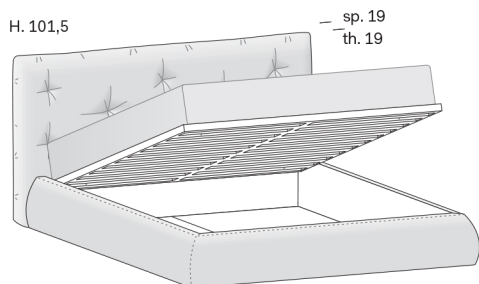

misure L x H x P cm /
dimensions W x H x D cm

193 x 101,5 x 233 kg. 59,3

213 x 101,5 x 233 kg. 61,4

QUEEN SIZE 185 x 101,5 x 236 kg. 58

KING SIZE 226 x 101,5 x 236 kg. 66,1

Con contenitore SIMPLE
With SIMPLE storage base

misure L x H x P cm /
dimensions W x H x D cm

193 x 101,5 x 233 kg. 116,98

213 x 101,5 x 233 kg. 122,71

Il meccanismo di apertura SIMPLE consente di portare il piano del letto in posizione rialzata. È studiato per facilitare l'operazione quotidiana di riassetto del letto.

Lo stesso meccanismo prevede anche il movimento di apertura totale per accedere al contenitore.

The SIMPLE opening mechanism is designed to lift the bed surface into the raised position.

Designed to make the daily job of making the bed easier.

The same lift mechanism also has a fully open setting to allow access to the storage base.