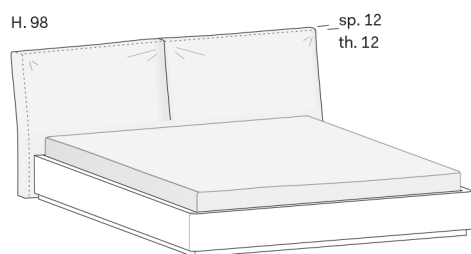

Letto NIDO / NIDO bed

NOVAMOBILI

design by Novamobili studio

misure L x H x P cm /
dimensions W x H x D cm

181 x 98 x 219	kg. 61,28
181 x 98 x 229	kg. 62,07
181 x 98 x 239	kg. 62,87
201 x 98 x 229	kg. 66,51
201 x 98 x 239	kg. 67,31

misure L x H x P cm /
dimensions W x H x D cm

181 x 98 x 219	kg. 107,66
181 x 98 x 229	kg. 109,26

Con contenitore SIMPLE
With SIMPLE storage base

misure L x H x P cm /
dimensions W x H x D cm

181 x 98 x 219	kg. 154,98
181 x 98 x 229	kg. 157,82

Il meccanismo di apertura SIMPLE consente di portare il piano del letto in posizione rialzata. È studiato per facilitare l'operazione quotidiana di riassetto del letto.

Lo stesso meccanismo prevede anche il movimento di apertura totale per accedere al contenitore.

The SIMPLE opening mechanism is designed to lift the bed surface into the raised position. Designed to make the daily job of making the bed easier.

The same lift mechanism also has a fully open setting to allow access to the storage base.