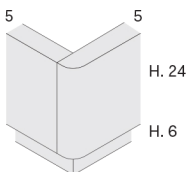

Letto NIDO / NIDO bed

NOVAMOBILI

design by Novamobili studio

misure L x H x P cm /
dimensions W x H x D cm

181 x 98 x 219	kg. 61,28
181 x 98 x 229	kg. 62,07
181 x 98 x 239	kg. 62,87
201 x 98 x 229	kg. 66,51
201 x 98 x 239	kg. 67,31

misure L x H x P cm /
dimensions W x H x D cm

181 x 98 x 219	kg. 107,66
181 x 98 x 229	kg. 109,26

Con contenitore SIMPLE
With SIMPLE storage base

misure L x H x P cm /
dimensions W x H x D cm

181 x 98 x 219	kg. 154,98
181 x 98 x 229	kg. 157,82

Il meccanismo di apertura SIMPLE consente di portare il piano del letto in posizione rialzata. È studiato per facilitare l'operazione quotidiana di riassetto del letto.

Lo stesso meccanismo prevede anche il movimento di apertura totale per accedere al contenitore.