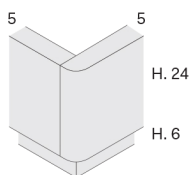

Letto NIDO / NIDO bed

NOVAMOBILI

design by Novamobili studio

misure L x H x P cm /
dimensions W x H x D cm

181 x 98 x 219	kg. 61,28
181 x 98 x 229	kg. 62,07
181 x 98 x 239	kg. 62,87
201 x 98 x 229	kg. 66,51
201 x 98 x 239	kg. 67,31

misure L x H x P cm /
dimensions W x H x D cm

181 x 98 x 219	kg. 107,66
181 x 98 x 229	kg. 109,26

Con contenitore SIMPLE
With SIMPLE storage base

misure L x H x P cm /
dimensions W x H x D cm

181 x 98 x 219	kg. 154,98
181 x 98 x 229	kg. 157,82

Il meccanismo di apertura SIMPLE consente di portare il piano del letto in posizione rialzata. È studiato per facilitare l'operazione quotidiana di riassetto del letto.

Lo stesso meccanismo prevede anche il movimento di apertura totale per accedere al contenitore.