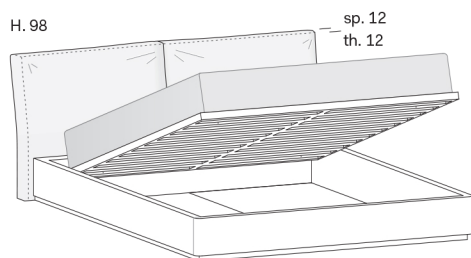

Letto NIDO / NIDO bed

NOVAMOBILI

design by Novamobili studio

misure L x H x P cm /
dimensions W x H x D cm

181 x 98 x 219	kg. 61,28
181 x 98 x 229	kg. 62,07
181 x 98 x 239	kg. 62,87
201 x 98 x 229	kg. 66,51
201 x 98 x 239	kg. 67,31

misure L x H x P cm /
dimensions W x H x D cm

181 x 98 x 219	kg. 107,66
181 x 98 x 229	kg. 109,26

Con contenitore SIMPLE
With SIMPLE storage base

misure L x H x P cm /
dimensions W x H x D cm

181 x 98 x 219	kg. 154,98
181 x 98 x 229	kg. 157,82

Il meccanismo di apertura SIMPLE consente di portare il piano del letto in posizione rialzata. È studiato per facilitare l'operazione quotidiana di riassetto del letto.

Lo stesso meccanismo prevede anche il movimento di apertura totale per accedere al contenitore.

The SIMPLE opening mechanism is designed to lift the bed surface into the raised position. Designed to make the daily job of making the bed easier.

The same lift mechanism also has a fully open setting to allow access to the storage base.