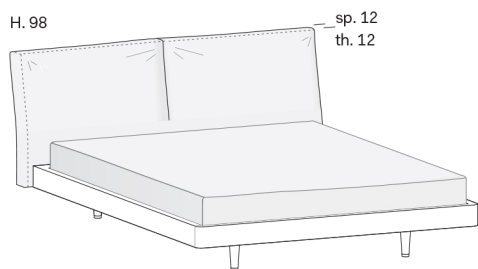

Letto NIDO / NIDO bed

NOVAMOBILI

design by Novamobili studio

misure L x H x P cm /
dimensions W x H x D cm

181 x 98 x 219	kg. 61,28
181 x 98 x 229	kg. 62,07
181 x 98 x 239	kg. 62,87
201 x 98 x 229	kg. 66,51
201 x 98 x 239	kg. 67,31

misure L x H x P cm /
dimensions W x H x D cm

181 x 98 x 219	kg. 107,66
181 x 98 x 229	kg. 109,26

Con contenitore SIMPLE
With SIMPLE storage base

misure L x H x P cm /
dimensions W x H x D cm

181 x 98 x 219	kg. 154,98
181 x 98 x 229	kg. 157,82

Il meccanismo di apertura SIMPLE consente di portare il piano del letto in posizione rialzata. È studiato per facilitare l'operazione quotidiana di riassetto del letto.

Lo stesso meccanismo prevede anche il movimento di apertura totale per accedere al contenitore.

The SIMPLE opening mechanism is designed to lift the bed surface into the raised position. Designed to make the daily job of making the bed easier.

The same lift mechanism also has a fully open setting to allow access to the storage base.