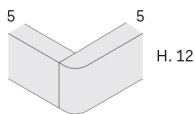

Letto NIDO / NIDO bed

NOVAMOBILI

design by Novamobili studio

misure L x H x P cm /
dimensions W x H x D cm

181 x 98 x 219	kg. 61,28
181 x 98 x 229	kg. 62,07
181 x 98 x 239	kg. 62,87
201 x 98 x 229	kg. 66,51
201 x 98 x 239	kg. 67,31

misure L x H x P cm /
dimensions W x H x D cm

181 x 98 x 219	kg. 107,66
181 x 98 x 229	kg. 109,26

Con contenitore SIMPLE
With SIMPLE storage base

misure L x H x P cm /
dimensions W x H x D cm

181 x 98 x 219	kg. 154,98
181 x 98 x 229	kg. 157,82

Il meccanismo di apertura SIMPLE consente di portare il piano del letto in posizione rialzata. È studiato per facilitare l'operazione quotidiana di riassetto del letto.

Lo stesso meccanismo prevede anche il movimento di apertura totale per accedere al contenitore.

The SIMPLE opening mechanism is designed to lift the bed surface into the raised position. Designed to make the daily job of making the bed easier.

The same lift mechanism also has a fully open setting to allow access to the storage base.