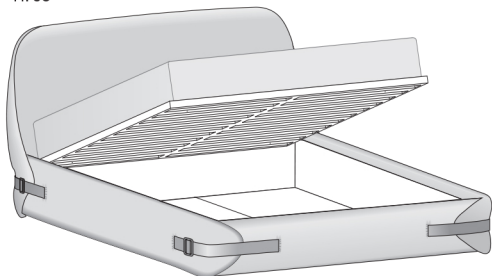

Letto TAPE / TAPE bed

NOVAMOBILI

design by Philippe Nigro

H. 95

misure L x H x P cm /
dimensions W x H x D cm

180,5 x 95 x 228 kg. 59,3

200,5 x 95 x 228 kg. 62,4

Con contenitore SIMPLE
With SIMPLE storage base

H. 95

misure L x H x P cm /
dimensions W x H x D cm

180,5 x 95 x 228 kg. 116,98

200,5 x 95 x 228 kg. 122,71

Il meccanismo di apertura SIMPLE consente di portare il piano del letto in posizione rialzata. È studiato per facilitare l'operazione quotidiana di riassetto del letto.

Lo stesso meccanismo prevede anche il movimento di apertura totale per accedere al contenitore.

The SIMPLE opening mechanism is designed to lift the bed surface into the raised position. Designed to make the daily job of making the bed easier.

The same lift mechanism also has a fully open setting to allow access to the storage base.