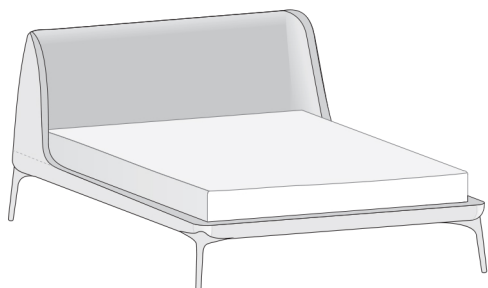

Letto VELVET / VELVET bed

NOVAMOBILI

design by Matteo Zorzenoni

H. 96

misure L x H x P cm /
dimensions W x H x D cm

180 x 96 x 222 kg. 44,4

200 x 96 x 222 kg. 46,4