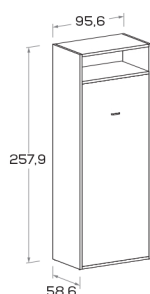

Letti a ribalta TWIDDY 01

TWIDDY 01 drop-down beds

Chiuso
Closed

Aperto
Open

H cm **221,3**

Prof. 33 cm
Depth 33 cm

Prof. 58,6 cm
Depth 58,6 cm

MATERASSO MATTRESS	L/W	P/D
80 x 190	95,6	219

MATERASSO MATTRESS	L/W	P/D
80 x 190	95,6	244,6

H cm **239,6**

MATERASSO MATTRESS	L/W	P/D
80 x 190	95,6	219

MATERASSO MATTRESS	L/W	P/D
80 x 190	95,6	244,6

H cm **257,9**

MATERASSO MATTRESS	L/W	P/D
80 x 190	95,6	219

MATERASSO MATTRESS	L/W	P/D
80 x 190	95,6	244,6