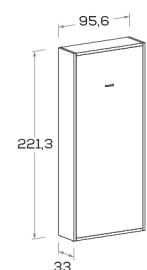

Letti a ribalta TWIDDY 01

TWIDDY 01 drop-down beds

Chiuso
Closed

Aperto
Open

H cm **221,3**

Prof. 33 cm
Depth 33 cm

Prof. 58,6 cm
Depth 58,6 cm

MATERASSO MATTRESS	L/W	P/D
80 x 190	95,6	219

MATERASSO MATTRESS	L/W	P/D
80 x 190	95,6	244,6

H cm **239,6**

MATERASSO MATTRESS	L/W	P/D
80 x 190	95,6	219

MATERASSO MATTRESS	L/W	P/D
80 x 190	95,6	244,6

H cm **257,9**

MATERASSO MATTRESS	L/W	P/D
80 x 190	95,6	219

MATERASSO MATTRESS	L/W	P/D
80 x 190	95,6	244,6