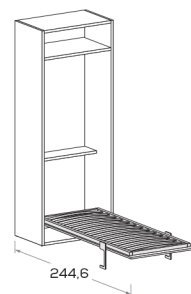

Letti a ribalta TWIDDY 01

TWIDDY 01 drop-down beds

Chiuso
Closed

Aperto
Open

H cm **221,3**

Prof. 33 cm
Depth 33 cm

Prof. 58,6 cm
Depth 58,6 cm

MATERASSO MATTRESS	L/W	P/D
80 x 190	95,6	219

MATERASSO MATTRESS	L/W	P/D
80 x 190	95,6	244,6

H cm **239,6**

MATERASSO MATTRESS	L/W	P/D
80 x 190	95,6	219

MATERASSO MATTRESS	L/W	P/D
80 x 190	95,6	244,6

H cm **257,9**

MATERASSO MATTRESS	L/W	P/D
80 x 190	95,6	219

MATERASSO MATTRESS	L/W	P/D
80 x 190	95,6	244,6