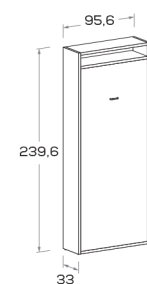

Letti a ribalta TWIDDY 01

TWIDDY 01 drop-down beds

Chiuso
Closed

Aperto
Open

H cm **221,3**

Prof. 33 cm
Depth 33 cm

Prof. 58,6 cm
Depth 58,6 cm

MATERASSO MATTRESS	L/W	P/D
80 x 190	95,6	219

MATERASSO MATTRESS	L/W	P/D
80 x 190	95,6	244,6

H cm **239,6**

MATERASSO MATTRESS	L/W	P/D
80 x 190	95,6	219

MATERASSO MATTRESS	L/W	P/D
80 x 190	95,6	244,6

H cm **257,9**

MATERASSO MATTRESS	L/W	P/D
80 x 190	95,6	219

MATERASSO MATTRESS	L/W	P/D
80 x 190	95,6	244,6