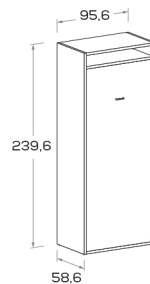

Letti a ribalta TWIDDY 01

TWIDDY 01 drop-down beds

Chiuso
Closed

Aperto
Open

H cm **221,3**

Prof. 33 cm
Depth 33 cm

Prof. 58,6 cm
Depth 58,6 cm

MATERASSO MATTRESS	L/W	P/D
80 x 190	95,6	219

MATERASSO MATTRESS	L/W	P/D
80 x 190	95,6	244,6

H cm **239,6**

MATERASSO MATTRESS	L/W	P/D
80 x 190	95,6	219

MATERASSO MATTRESS	L/W	P/D
80 x 190	95,6	244,6

H cm **257,9**

MATERASSO MATTRESS	L/W	P/D
80 x 190	95,6	219

MATERASSO MATTRESS	L/W	P/D
80 x 190	95,6	244,6