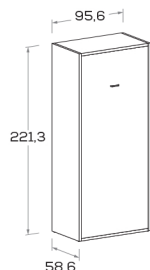

Letti a ribalta TWIDDY 01

TWIDDY 01 drop-down beds

Chiuso
Closed

Aperto
Open

H cm **221,3**

Prof. 33 cm
Depth 33 cm

Prof. 58,6 cm
Depth 58,6 cm

MATERASSO MATTRESS	L/W	P/D
80 x 190	95,6	219

MATERASSO MATTRESS	L/W	P/D
80 x 190	95,6	244,6

H cm **239,6**

MATERASSO MATTRESS	L/W	P/D
80 x 190	95,6	219

MATERASSO MATTRESS	L/W	P/D
80 x 190	95,6	244,6

H cm **257,9**

MATERASSO MATTRESS	L/W	P/D
80 x 190	95,6	219

MATERASSO MATTRESS	L/W	P/D
80 x 190	95,6	244,6