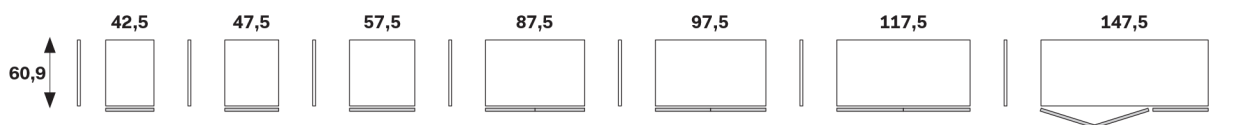

### ALTEZZE HEIGHTS

226 ☒ 242 ☒ 258 ☒

### SEZIONE ANTA DOOR SECTION

Fascia centrale L.20  
per tutte le ante (L.44,8-49,8-59,8)  
Central strip W 20  
for all doors (W 44,8-49,8-59,8)

### LARGHEZZE PROFONDITÀ WIDTHS DEPTH