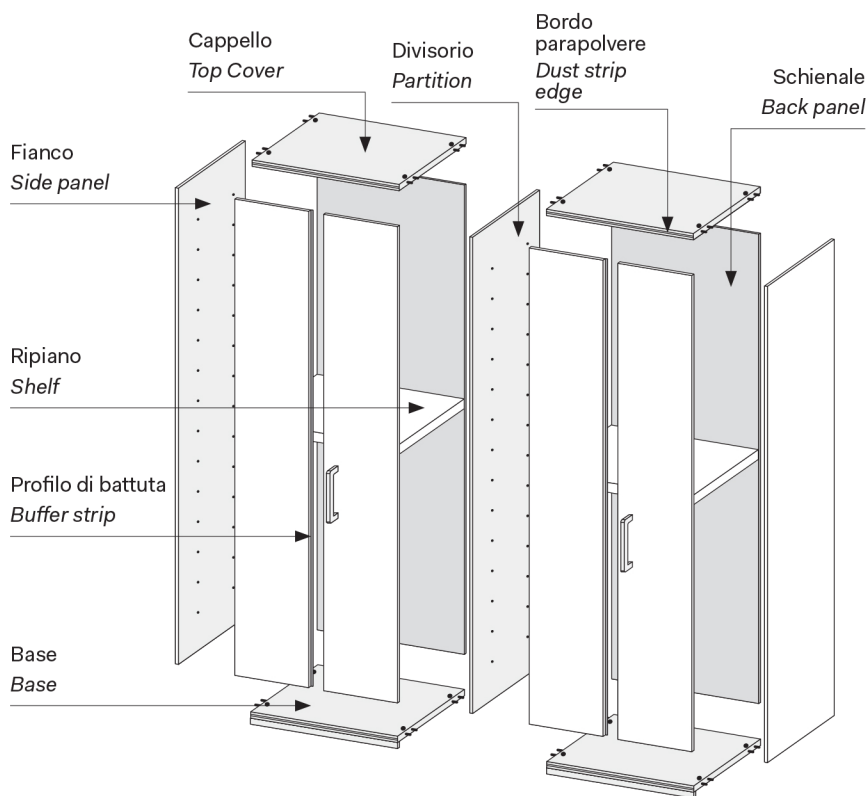

### DOTAZIONE INTERNA STANDARD PER VANO STANDARD INTERIOR FITTINGS PER MODULE

- 1 ripiano interno mobile
- 2 tubi appendiabiti
- 1 internal shelf
- 2 hanging rails

### SEZIONE ANTA DOOR SECTION

Fascia centrale L.20  
per tutte le ante (L.44,8-49,8-59,8)  
Central strip W 20  
for all doors (W 44,8-49,8-59,8)